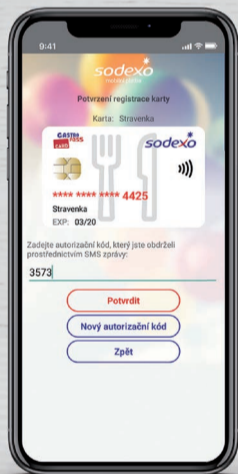

# Sodexo účet = snadné nákupy

**ČERPEJTE SVÉ PROSTŘEDKY POHODLNĚ!  
PŘEDSTAVUJEME VÁM JEDNODUCHÉ MOŽNOSTI ČERPÁNÍ.**

## Flexi Pass CARD

Ať už jdete do lékárny, případně na volnočasovou aktivitu s Vašimi nejbližšími, nemusíte to vždy dopředu plánovat. K dispozici budete mít kartu Flexi Pass CARD se kterou platíte stejně snadno jako s běžnou platební kartou.

## Platba číslem karty/účtu

Ideální způsob platby, pokud se Vám nechce na pobočku provozovny. Provozovně nadiktujete přes telefon číslo karty/účtu, následně Vám přijde potvrzující PIN v SMS zprávě, který sdělíte opět provozovně a máte zaplacen. Takto snadno si můžete objednat například zájezd u Invie. Stačí mít ve svém osobním účtu zadané bezpečnostní telefonní číslo.